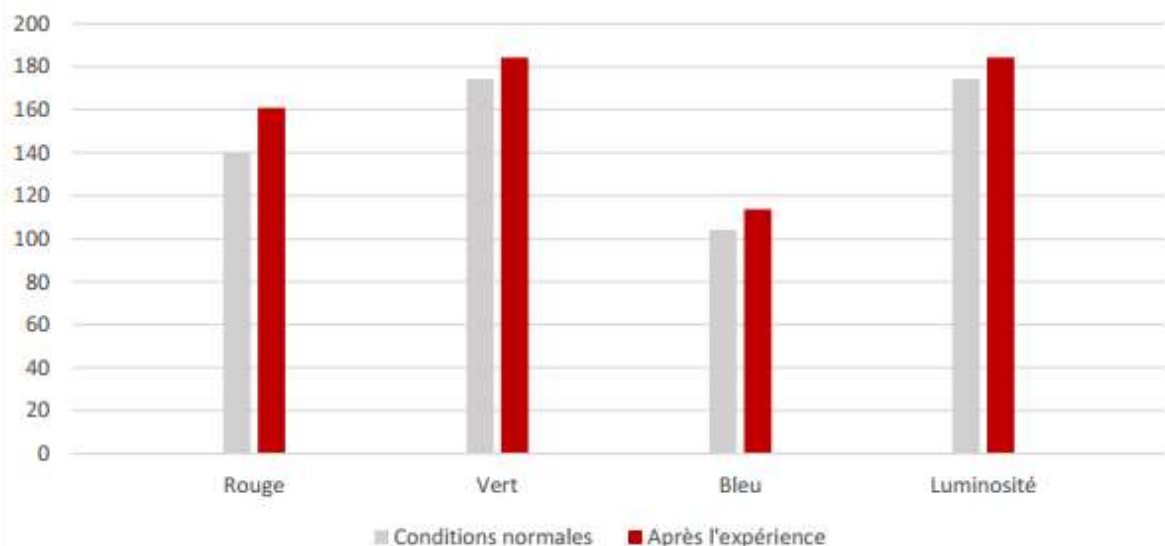

Expérience 2 - Filtre jaune (en codage informatique des couleurs)

Expérience 3 - Filtre Rouge (en codage informatique des couleurs)