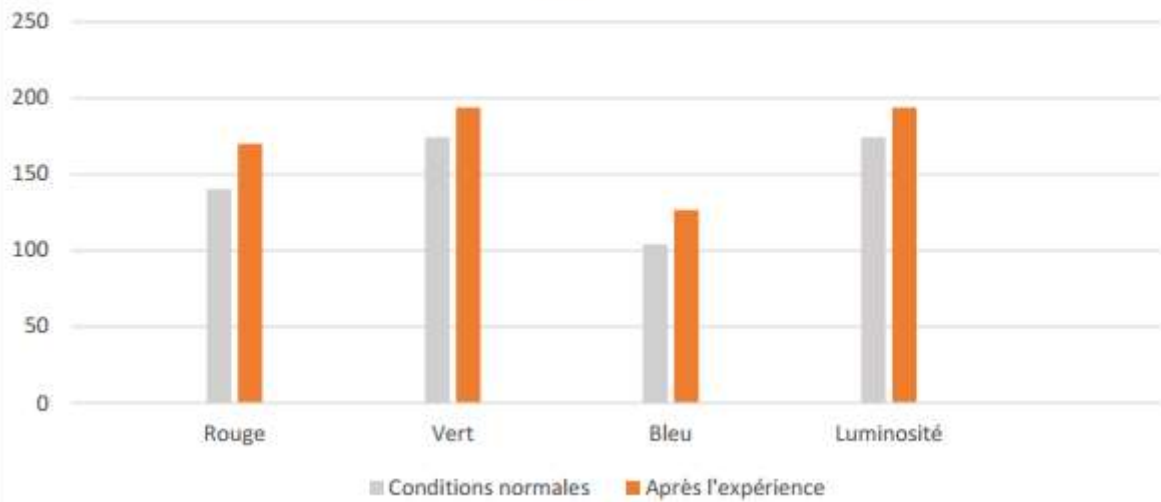

Expérience 2 - Filtre rouge (en codage informatique des couleurs)

Expérience 3 - Filtre Orange (en codage informatique des couleurs)