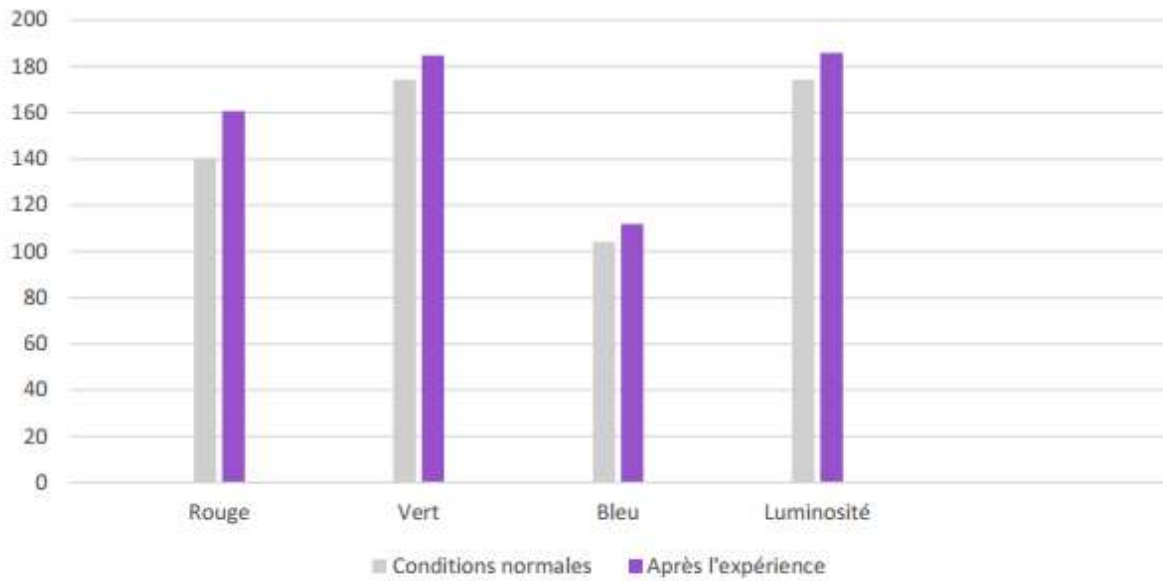

Expérience 2- Filtre Violet (en codage informatique des couleurs)