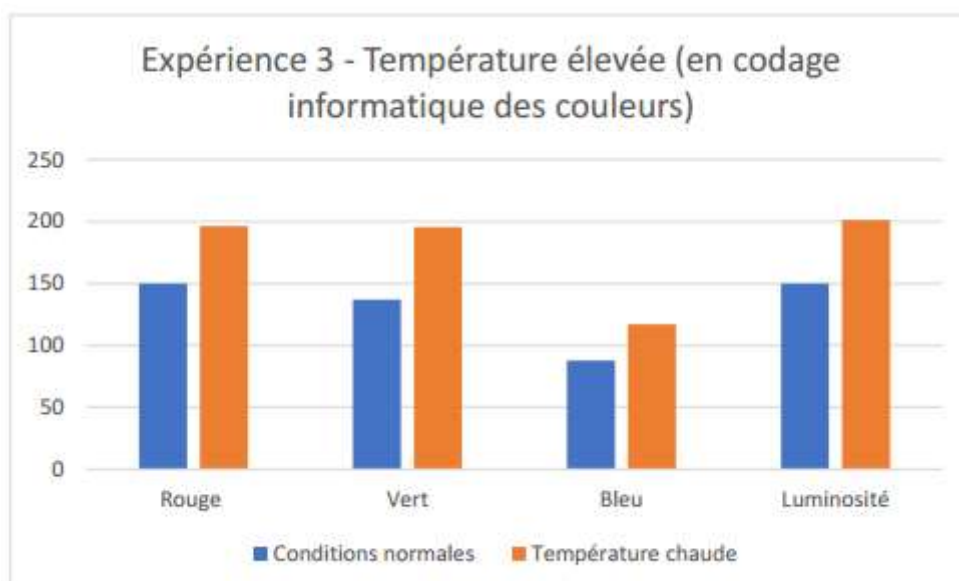

Expérience 1 - 200 Hz (en codage informatique des couleurs)