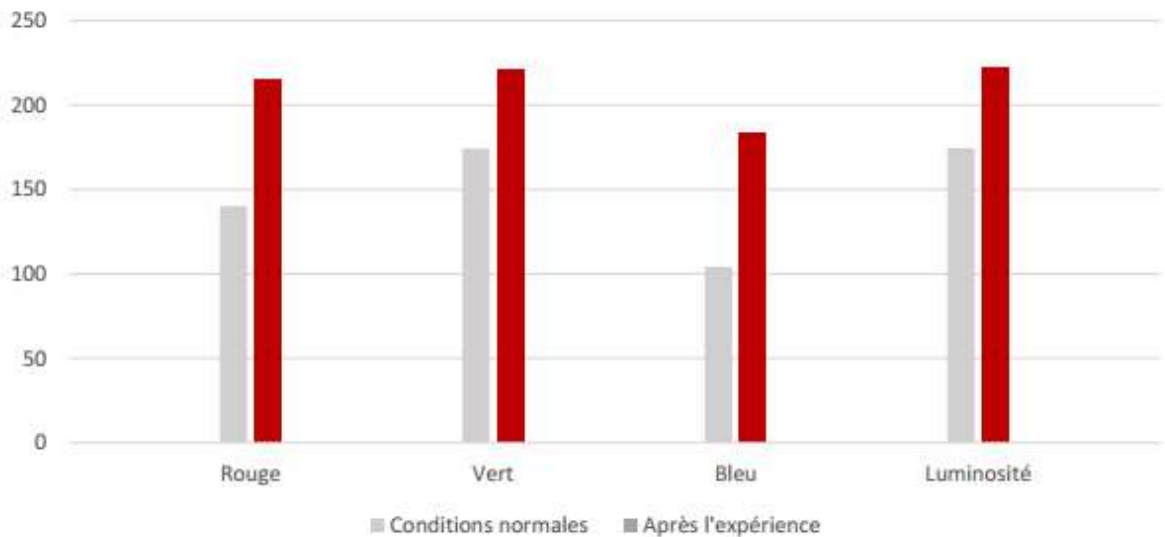

Expérience 3 - Filtre Violet (en codage informatique des couleurs)

Expérience 2 - Filtre orange (en codage informatique de couleur)

Expérience 3 - Filtre Orange (en codage informatique des couleurs)

Expérience 2 - Filtre rouge (en codage informatique des couleurs)