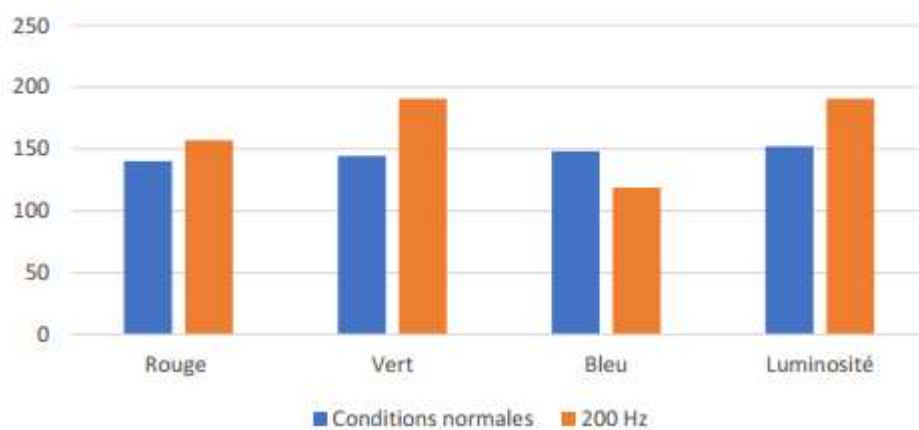

Expérience 3 - 200 Hz (en codage informatique des couleurs)