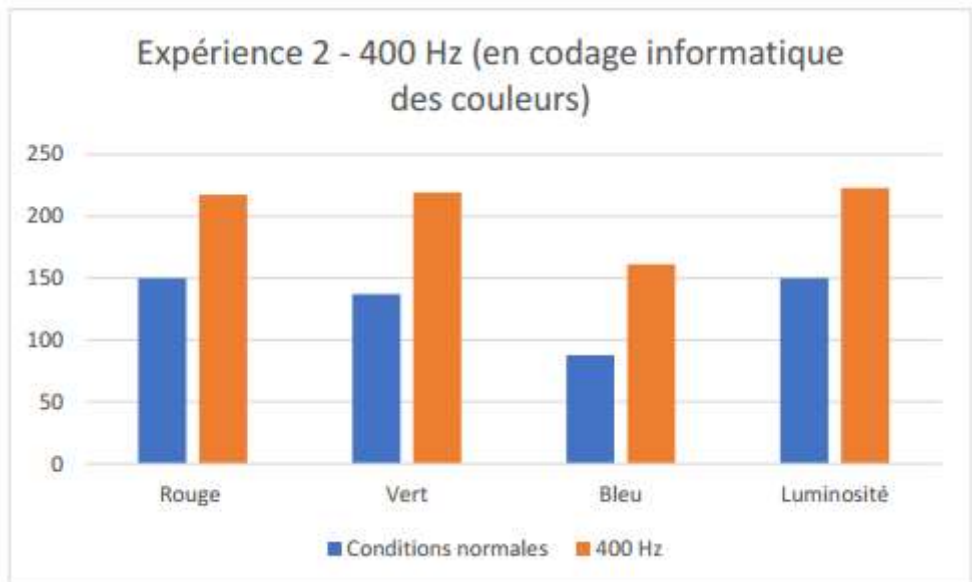

Expérience 1 - 200 Hz (en codage informatique des couleurs)

Expérience 2 - 200 Hz (en codage informatique des couleurs)

Expérience 3 - 200 Hz (en codage informatique des couleurs)

Expérience 2- Filtre Violet (en codage informatique des couleurs)