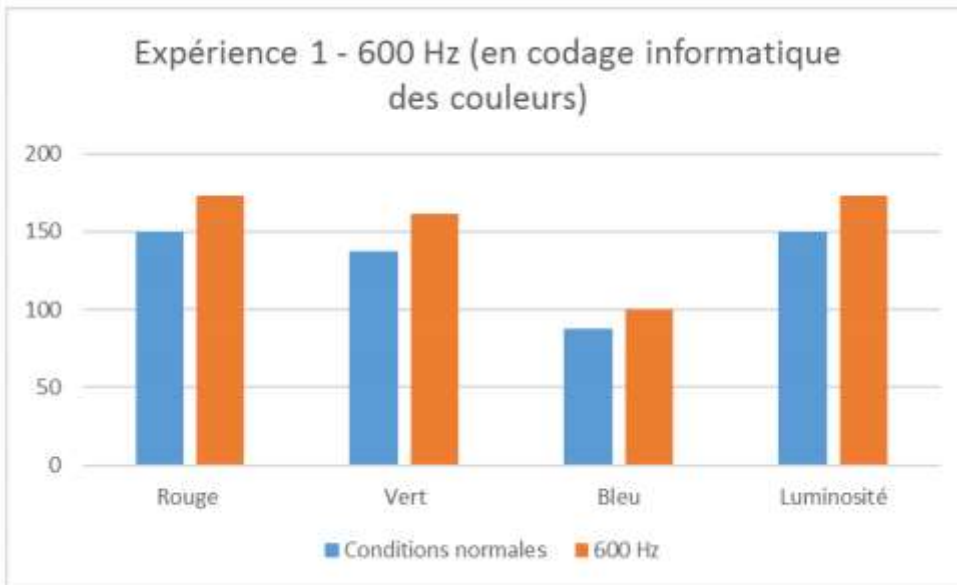

Expérience 1 - 200 Hz (en codage informatique des couleurs)

Expérience 2 - 200 Hz (en codage informatique des couleurs)

Expérience 3 - 200 Hz (en codage informatique des couleurs)

Expérience 2- Filtre Violet (en codage informatique des couleurs)