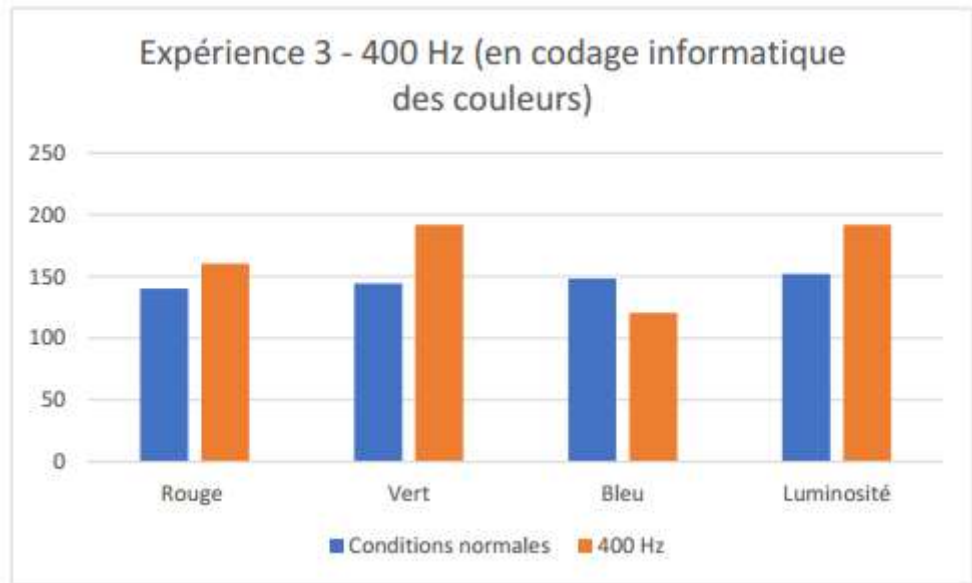

Expérience 1 - 200 Hz (en codage informatique des couleurs)

Expérience 2 - 200 Hz (en codage informatique des couleurs)

Expérience 3 - 200 Hz (en codage informatique des couleurs)

Expérience 2- Filtre Violet (en codage informatique des couleurs)