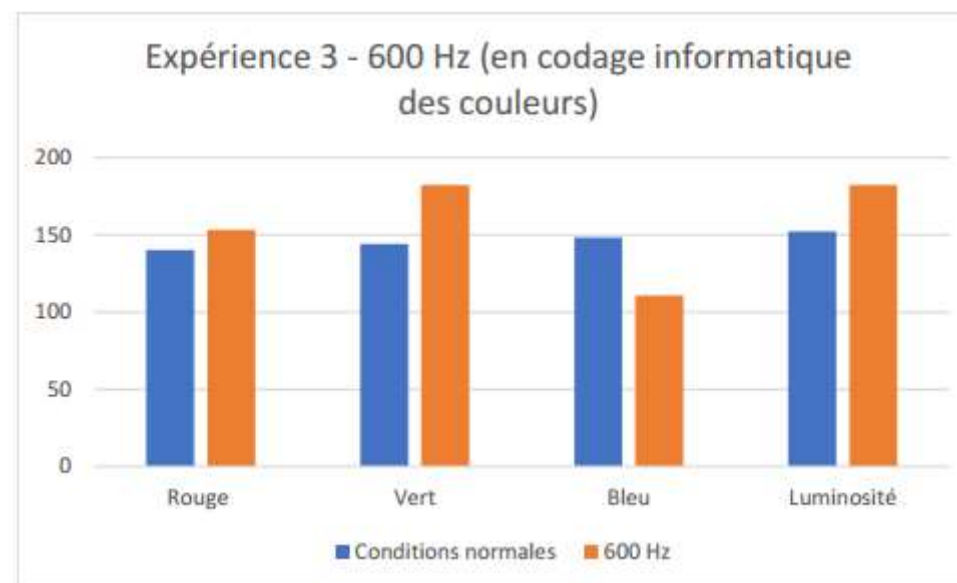

Expérience 1 - 200 Hz (en codage informatique des couleurs)

Expérience 2 - 200 Hz (en codage informatique des couleurs)

Expérience 3 - 200 Hz (en codage informatique des couleurs)

Expérience 2- Filtre Violet (en codage informatique des couleurs)