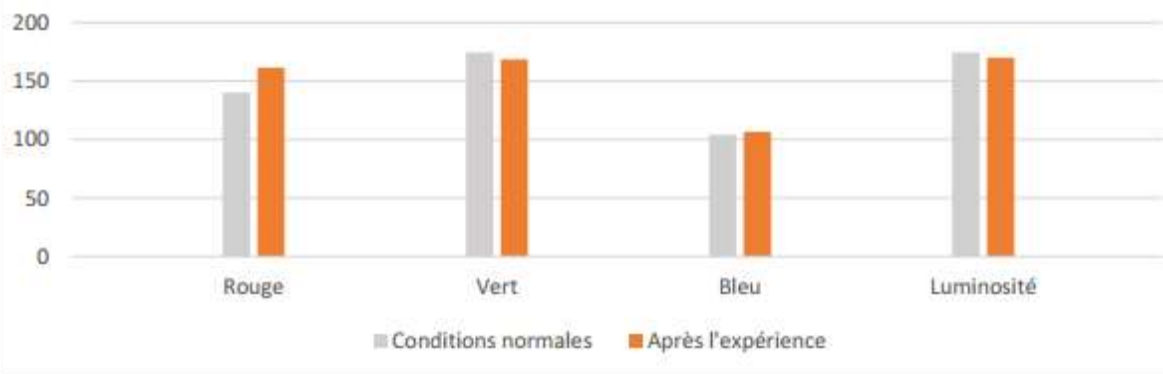

Expérience 3 - Filtre Orange (en codage informatique des couleurs)

Expérience 2 - Filtre orange (en codage informatique de couleur)