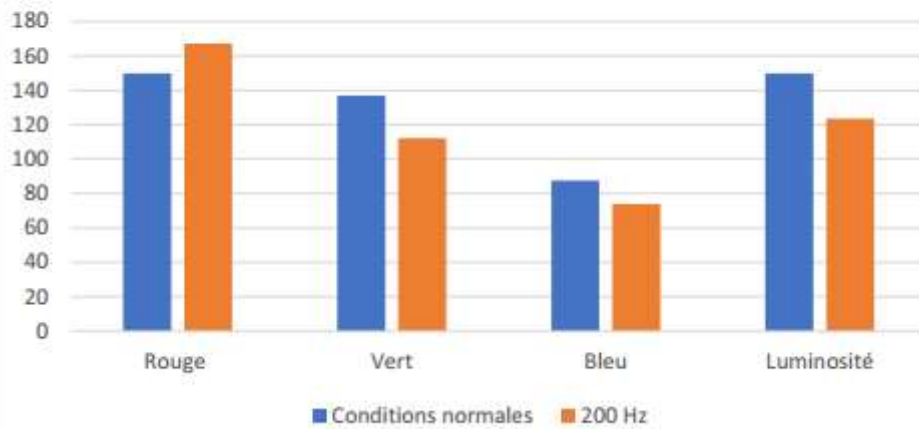

Expérience 1 - 200 Hz (en codage informatique des couleurs)