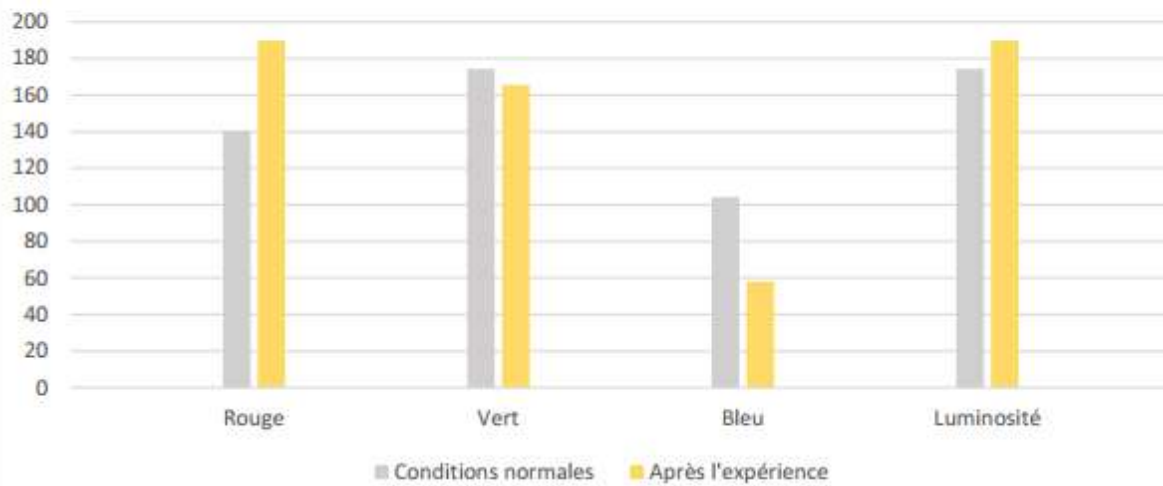

Expérience 3 - Filtre Jaune (en codage informatique des couleurs)

Expérience 2 - Filtre jaune (en codage informatique des couleurs)