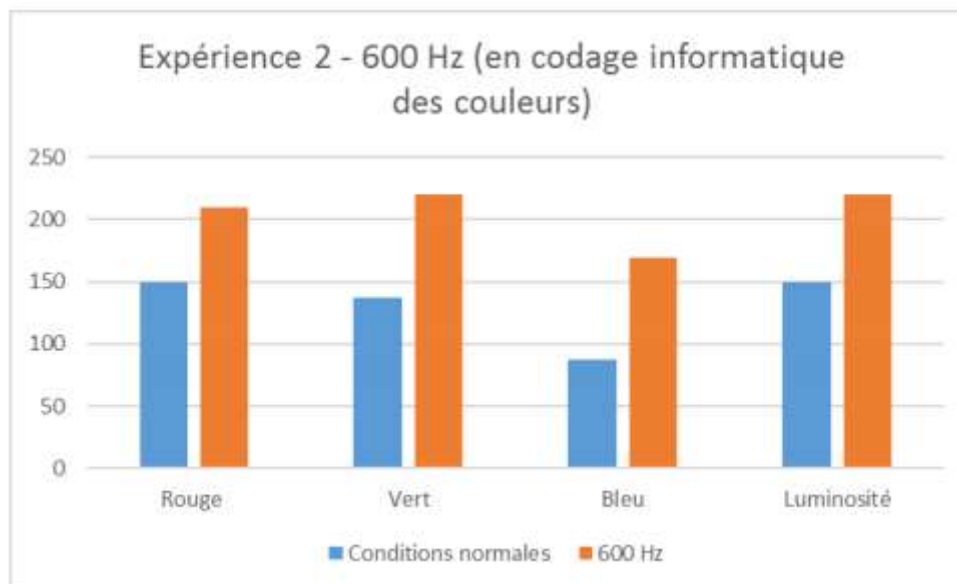

Expérience 1 - 200 Hz (en codage informatique des couleurs)

Expérience 2 - 200 Hz (en codage informatique des couleurs)

Expérience 3 - 200 Hz (en codage informatique des couleurs)

Expérience 2- Filtre Violet (en codage informatique des couleurs)