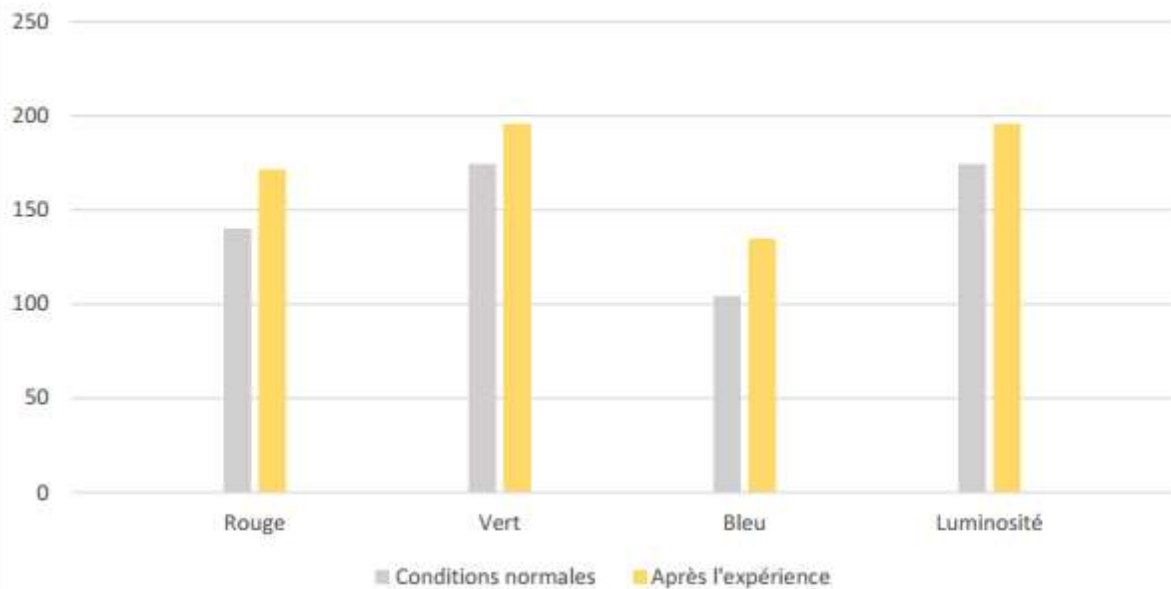

Expérience 3 - Filtre Jaune (en codage informatique des couleurs)