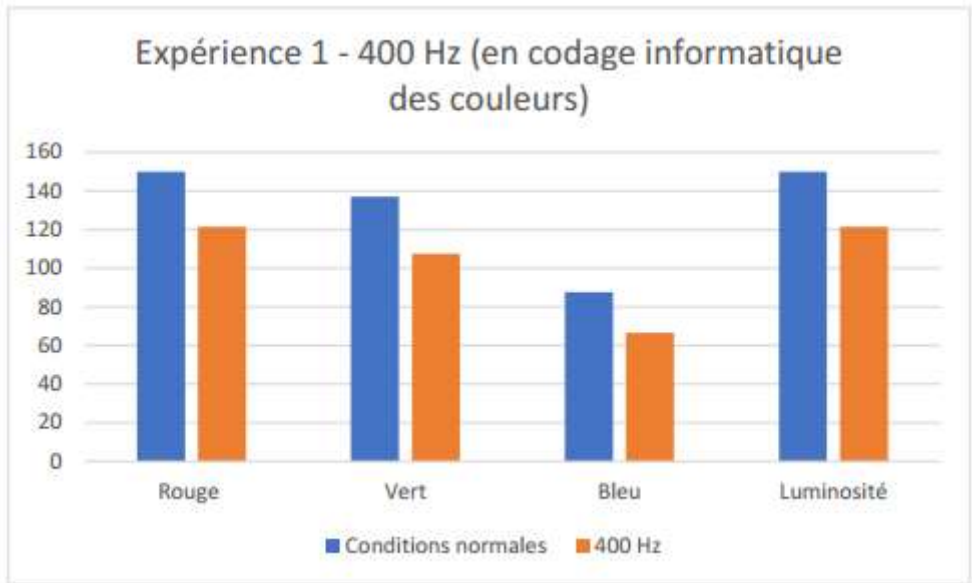

Expérience 1 - 200 Hz (en codage informatique des couleurs)

Expérience 2 - 200 Hz (en codage informatique des couleurs)

Expérience 3 - 200 Hz (en codage informatique des couleurs)

Expérience 2- Filtre Violet (en codage informatique des couleurs)