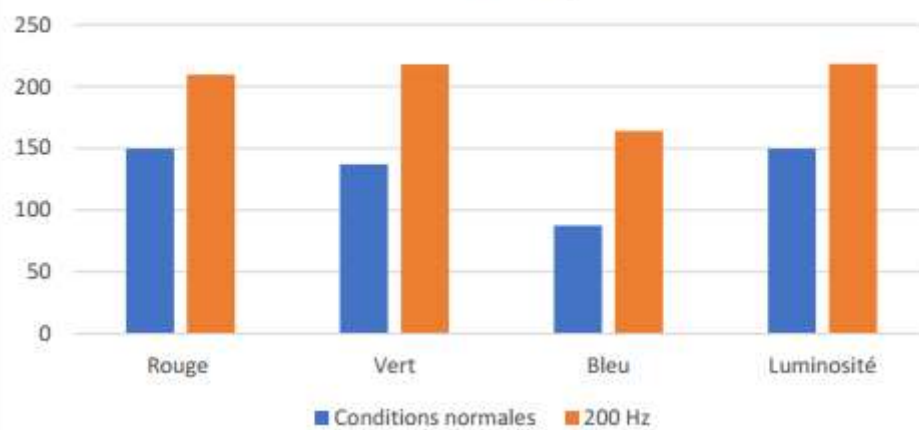

Expérience 2 - 200 Hz (en codage informatique des couleurs)