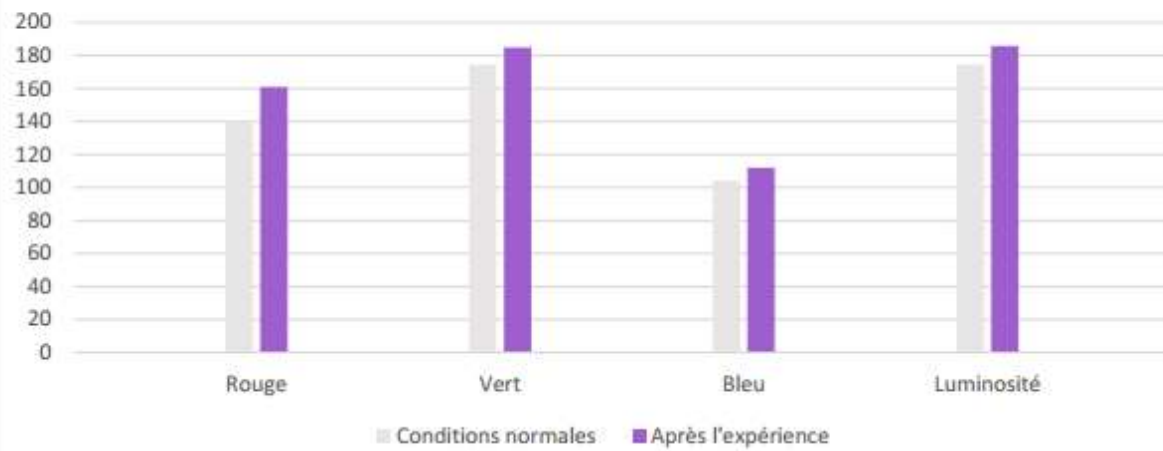

Expérience 3 - Filtre Violet (en codage informatique des couleurs)